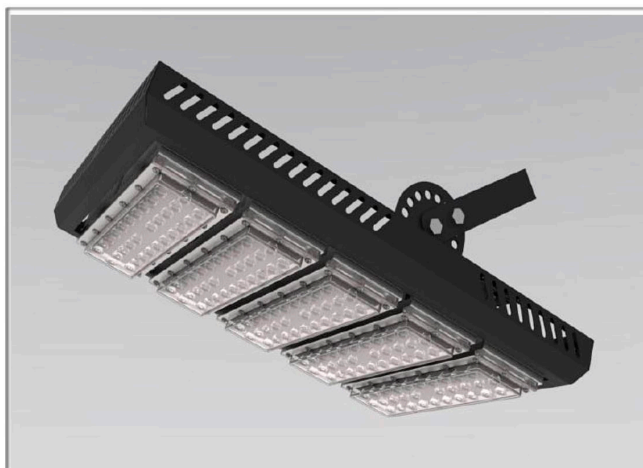

ООО «Новые Технологии»

121353, Россия, Москва, ул. Беловежская 39/5
тел: +7(985)767-90-55, +7(985)545-50-50

ПРАЙС -ЛИСТ

МОДЕЛЬ LS-PFL

Модель	Мощность	Световой поток	Угол светораспределения	Цветовая тем-ра	Размер	Вес	Напряжение питания	Цена
LS-PFL-50	50W	150lm/W	25,40, 60,90 degree	2800-3500K 5000-6000K 6500-7500K	205*388*196	5kg	90-295V AC	\$92
LS-PFL-100	100W	150lm/W	25,40, 60,90 degree		293*388*196	6.4kg	90-295V AC	\$182
LS-PFL-150	150W	150lm/W	25,40, 60,90 degree		381*388*196	7.8kg	90-295V AC	\$270
LS-PFL-200	200W	150lm/W	25,40, 60,90 degree		470*388*196	9.2kg	90-295V AC	\$363
LS-PFL-250	250W	150lm/W	25,40, 60,90 degree		557*388*196	12kg	90-295V AC	\$455
LS-PFL-300	300W	150lm/W	25,40, 60,90 degree		401*721*210	14.8kg	90-295V AC	\$545
LS-PFL-400	400W	150lm/W	25,40, 60,90 degree		489*721*210	17.6kg	90-295V AC	\$726
LS-PFL-500	500W	150lm/W	25,40, 60,90 degree		577*721*210	20.4kg	90-295V AC	\$908
LS-PFL-600	600W	150lm/W	25,40, 60,90 degree		665*721*210	23.2kg	90-295V AC	\$1089
LS-PFL-700	700W	150lm/W	25,40, 60,90 degree		753*721*210	26kg	90-295V AC	\$1271
LS-PFL-800	800W	150lm/W	25,40, 60,90 degree		841*721*210	28.8kg	90-295V AC	\$1452
LS-PFL-900	900W	150lm/W	25,40, 60,90 degree		929*721*210	31.6kg	90-295V AC	\$1634
LS-PFL-1000	1000W	150lm/W	25,40, 60,90 degree		1017*721*210	34.4kg	90-295V AC	\$1815